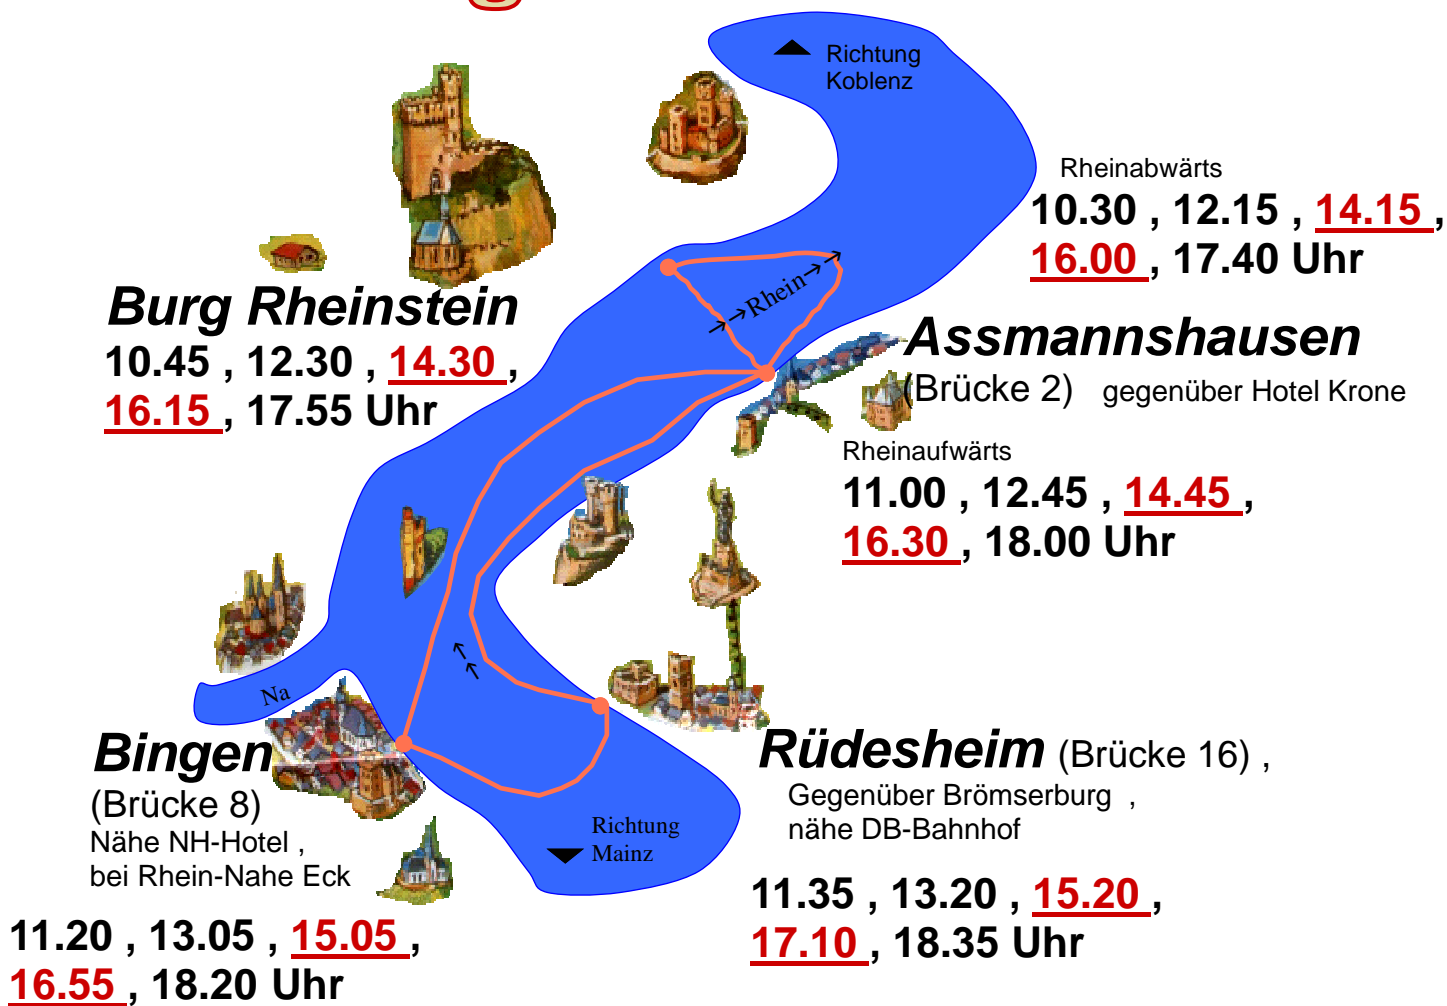

Rössler-Linie
Lorcherstr. 34
65385 Rüdesheim -
Assmannshausen

Tel: 06722/2353
Fax: 06722/4519
Handy: 0171/38 27 88 6
info@Roesslerlinie.de
www.roesslerlinie.de

R Ö S S L E R
Linie

nach Rüdesheim, Assmannshausen, Bingen, Burg Rheinstein

Abfahrtszeiten Wochenends & Feiertags
Unterstrichene *Zeiten täglich*

Abfahrt in Assmannshausen	Ankunft Burg Rheinstein	Ankunft Bingen	Ankunft Rüdesheim
10.30	10.45	11.20	11.35
11.00	—	11.20	11.35
12.15	12.30	13.05	13.20
12.45	—	13.05	13.20
14.15	14.30	15.05	15.20
14.45	—	15.05	15.20
16.00	16.15	16.55	17.10
16.30	—	16.55	17.10
17.40	17.55	18.20	18.35
18.00	—	18.20	18.35

Rössler-Linie
Lorcherstr. 34
65385 Rüdesheim -
Assmannshausen

Abfahrt Burg Rheinstein	Ankunft Assmannshausen	Ankunft Bingen	Ankunft Rüdesheim
10.45	11.00	11.20	11.35
12.30	12.45	13.05	13.20
14.30	14.45	15.05	15.20
16.15	16.30	16.55	17.10
17.55	18.00	18.20	18.35

Schwarze Abfahrt- / Ankunftszeiten nur Samstags, Sonntags und an Feiertagen.

Fahrplan gültig von Ostern bis Oktober.

An den Rhein in Flammen-Veranstaltungen (2.Samstag im August & 3.Samstag im September) fällt die letzte Abfahrtszeit aus !!
Für das pünktliche Einhalten der Fahrzeiten, Nichtanlegen und Fahrtausfall wird nicht gehaftet